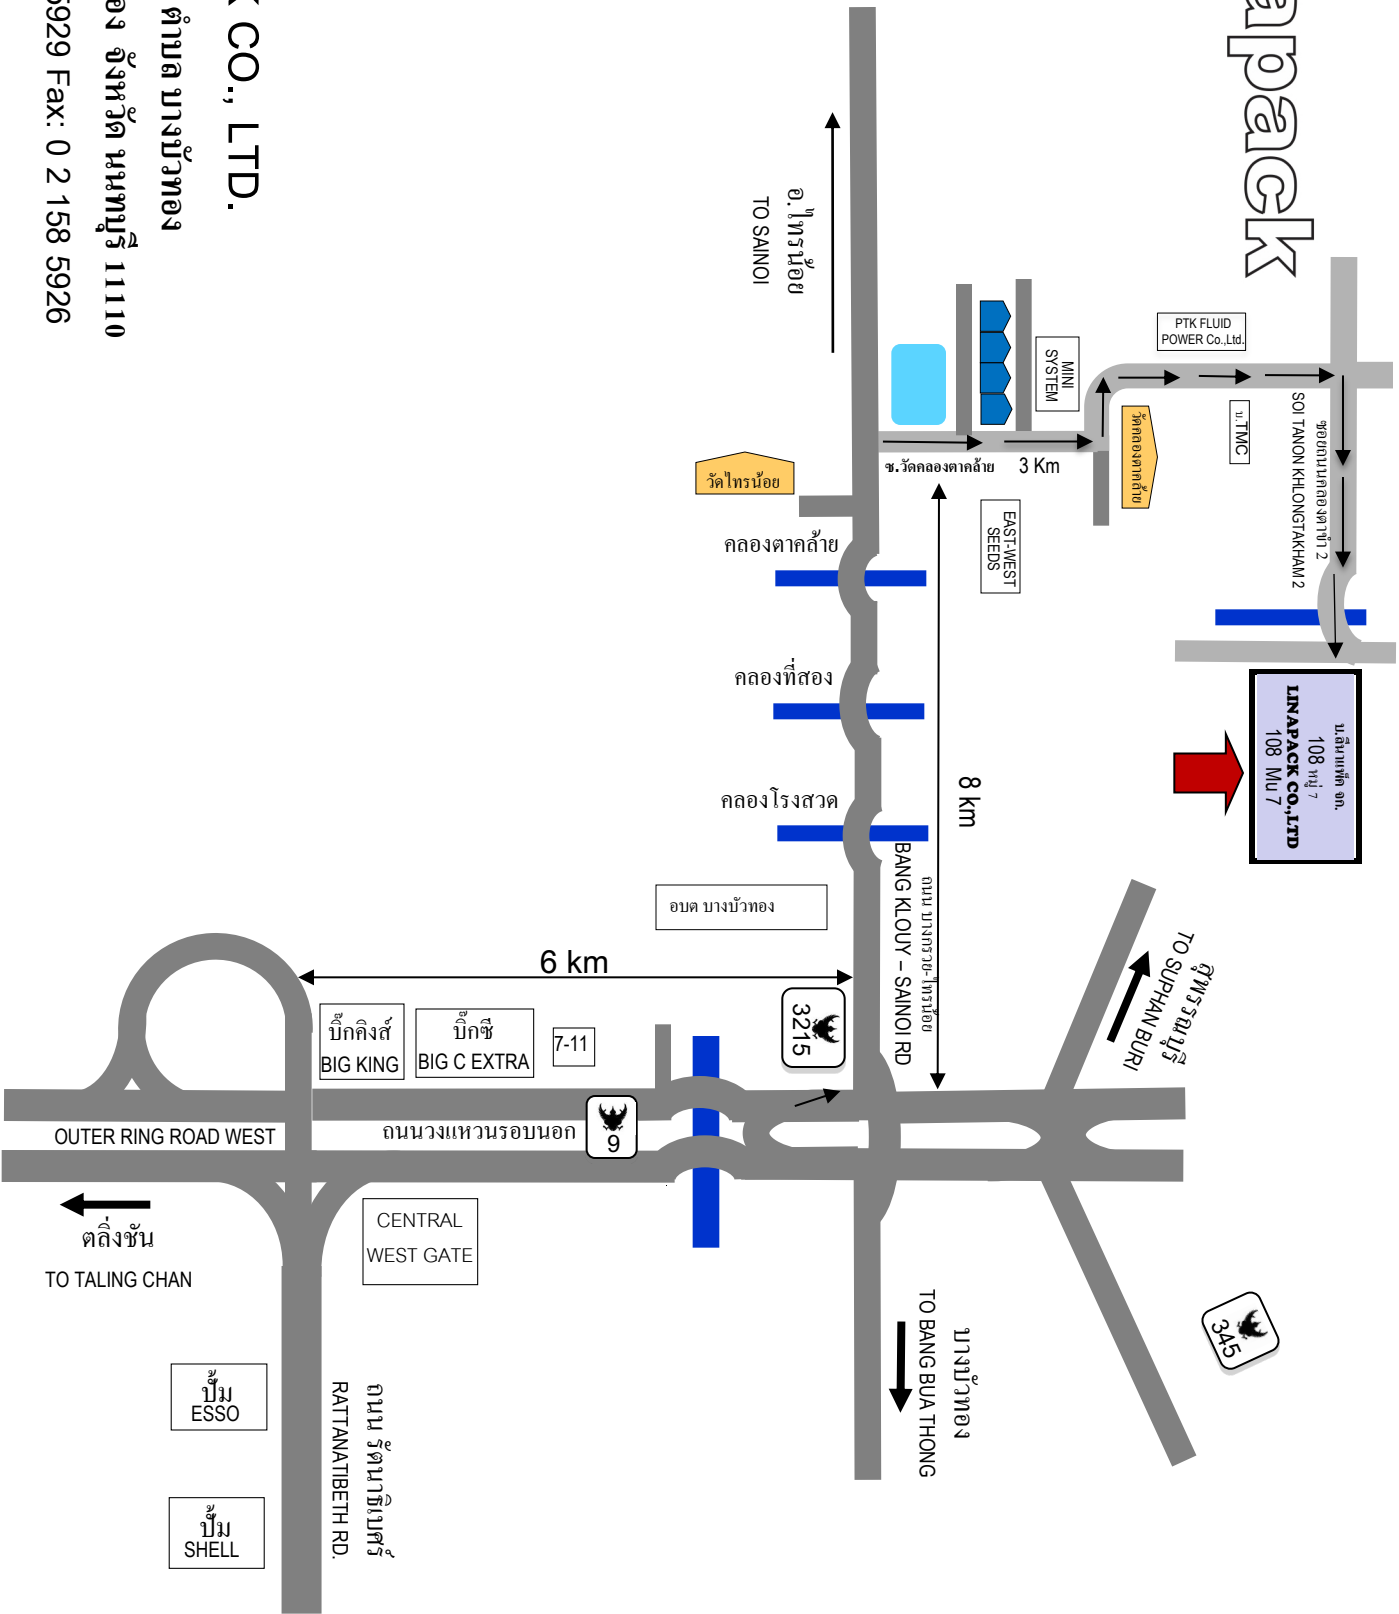

# Linpapack

บ.ฉันทพัฒน์ ออ.  
108 หมู่ 7  
**LINPAPACK CO.,LTD**  
108 Mu 7

PTK FLUID POWER Co.,Ltd.

บ. TMC

ซอยถนนคลองตากคล้าย 2  
SOI TAMON KLONGTAKHAI 2

MINI SYSTEM

EAST/WEST SEEDS

3 Km

8 km

อ. ไทรน้อย  
TO SAINOI

วัดไทรน้อย

คลองตากคล้าย

คลองที่สอง

คลองโรงสวด

ถนน บางทราย - ไทรน้อย  
BANG KLOY - SAINOI RD

อบต บางบัวทอง

6 km

บิกคิงส์  
BIG KING

บิกซี  
BIG C EXTRA

7-11

3215

9

OUTER RING ROAD WEST

ถนนวงแหวนรอบนอก

คูพระรามบุรี  
TO SUPHAN BURI

บางบัวทอง  
TO BANG BUA THONG

CENTRAL WEST GATE

ตลิ่งชัน  
TO TALING CHAN

ปั้ม ESSO

ปั้ม SHELL

ถนนรัตนทิเบต  
RATTANATIBETH RD.

**LINPAPACK CO., LTD.**